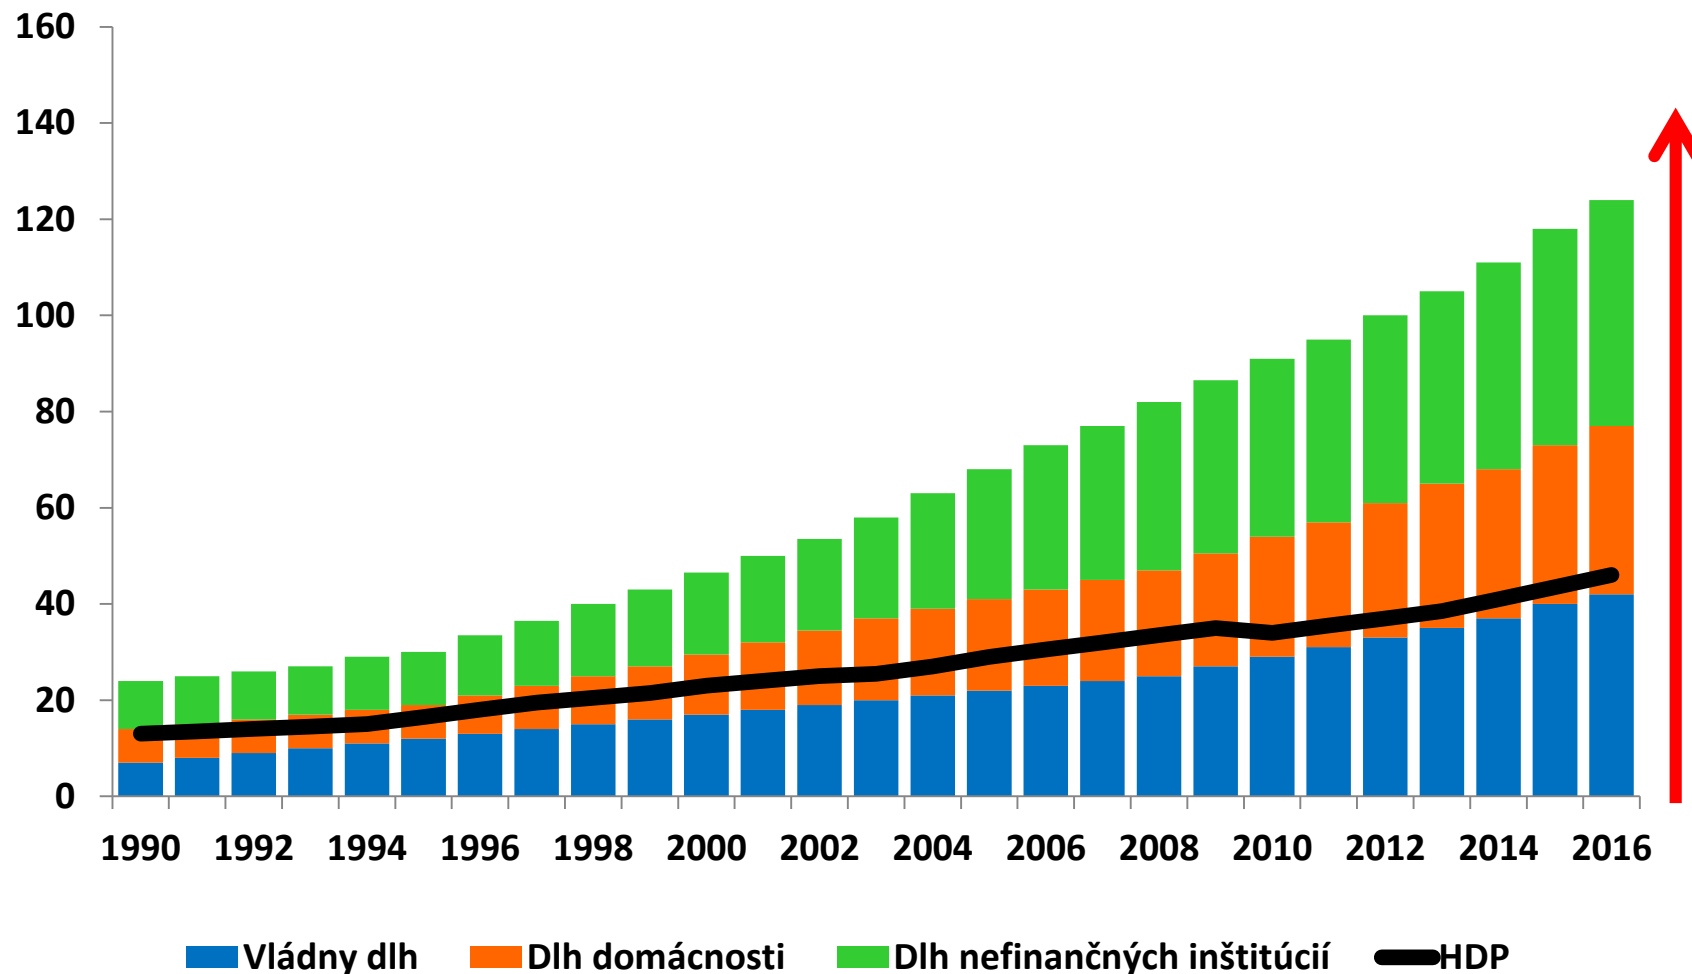

HOSPODÁRSKY KLUB

EMÚ: Quo Vadis ?

Zasadnutie HK

19. marca 2019

Restaurácia Liviano na Kutlíkovej ul. č. 17

14.15 – 14.40

Juraj Sipko

Ako vnímajú občania Euro

Zdroj: Eurostat

Nárůst kumulovaného dluhu

(bn USD)

Zdroj: MMF

Rast chudoby - mladá generácia

Zdroj: MMF, Eurostat

Nerovnováhy v Eurosystemě

(mld. EUR)