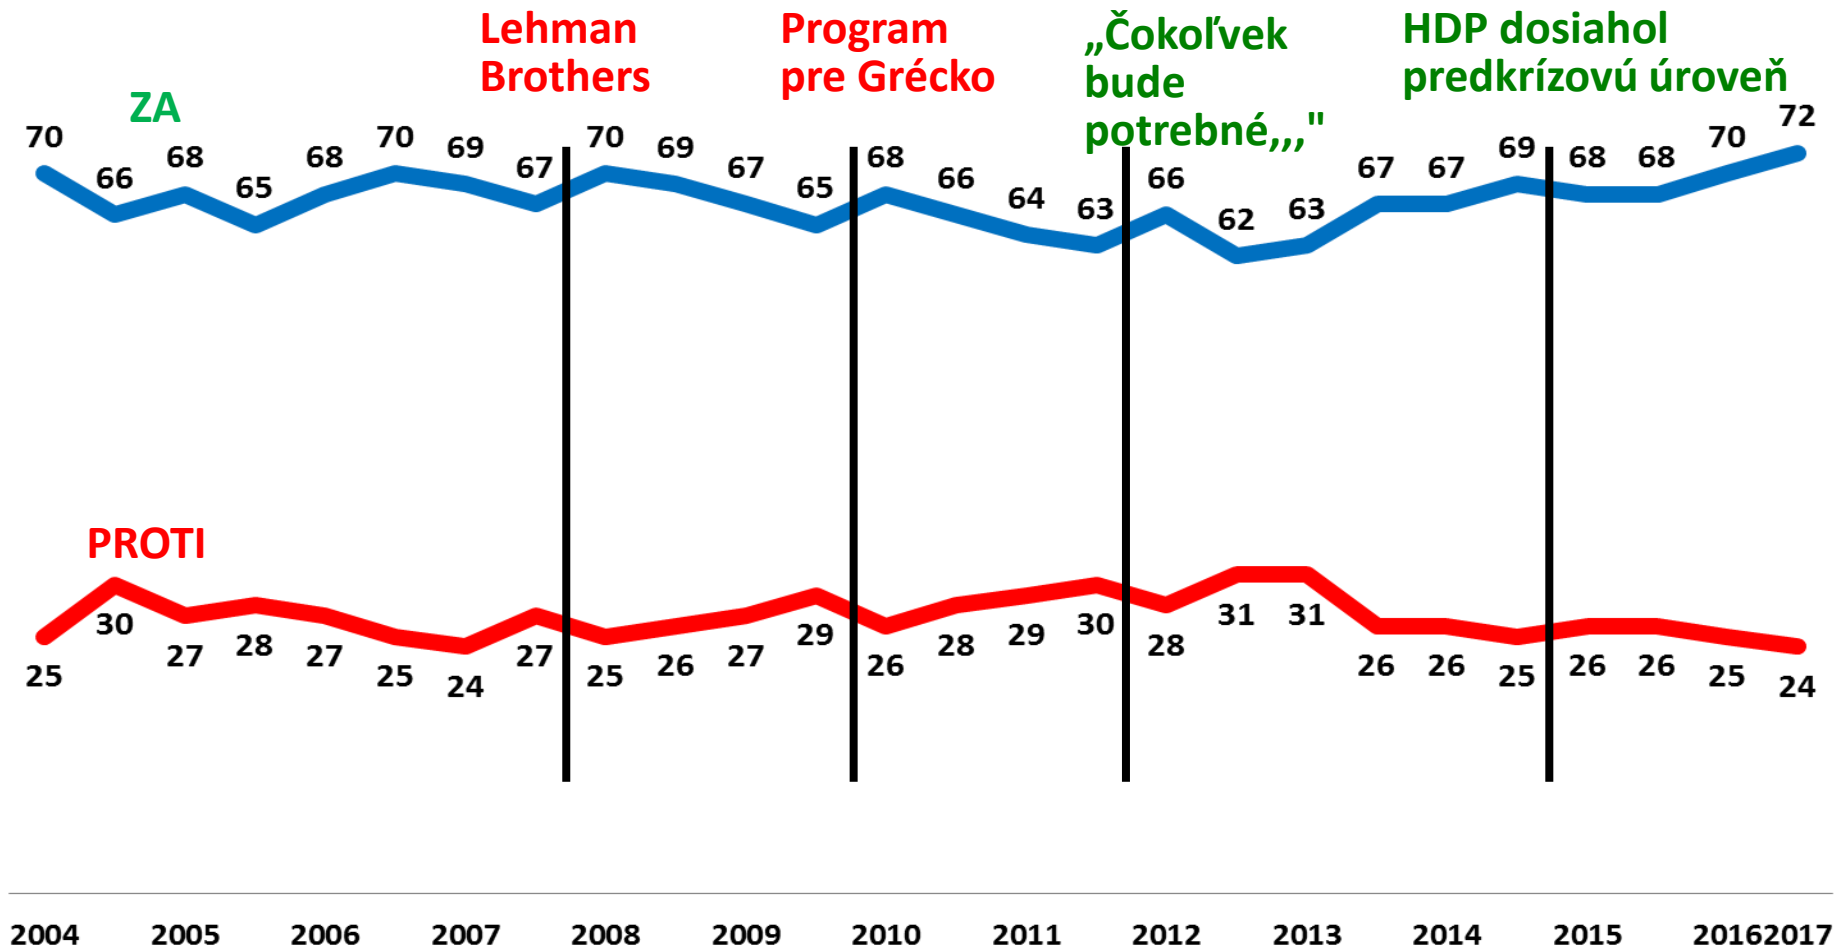

Zdroj: Eurostat

Nárůst kumulovaného dluhu

(bn USD)

Zdroj: MMF

Rast chudoby - mladá generácia

Zdroj: MMF, Eurostat

Nerovnováhy v Eurosystemě

(mld. EUR)