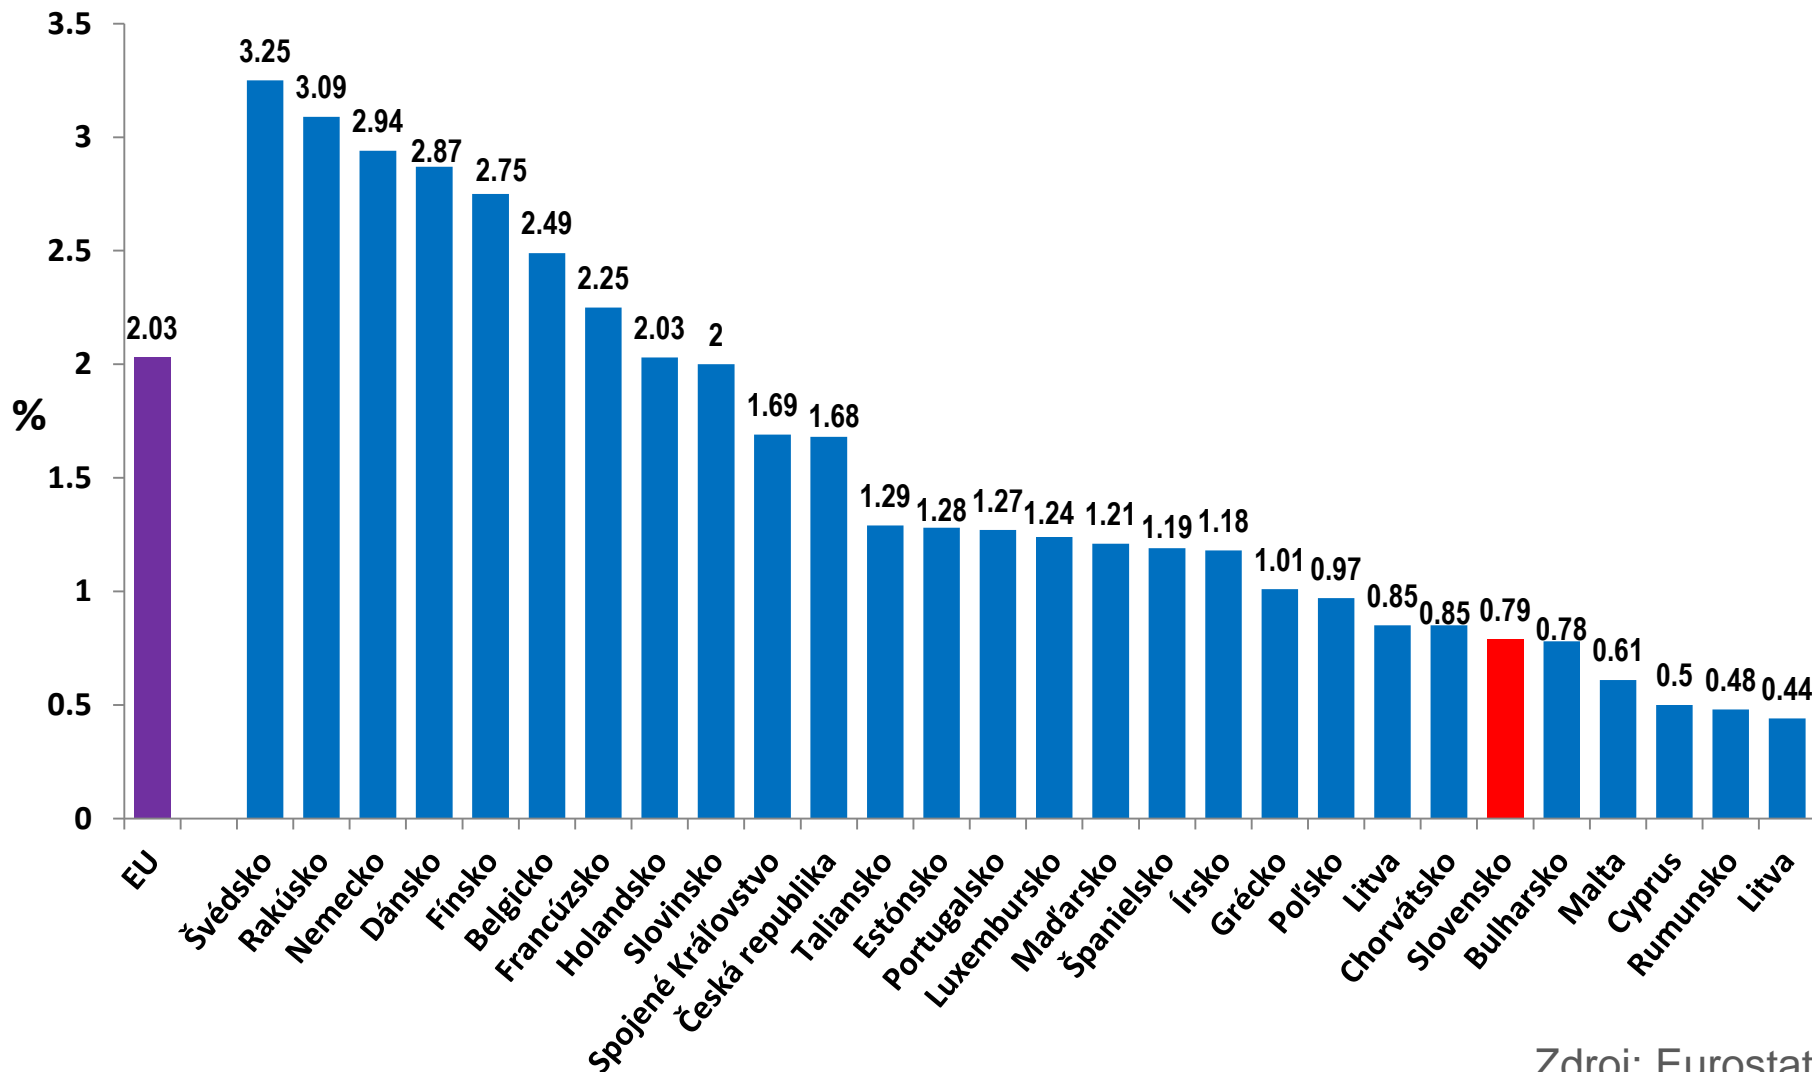

Výdavky na vedu a výskum (2016)

Zdroj: Eurostat