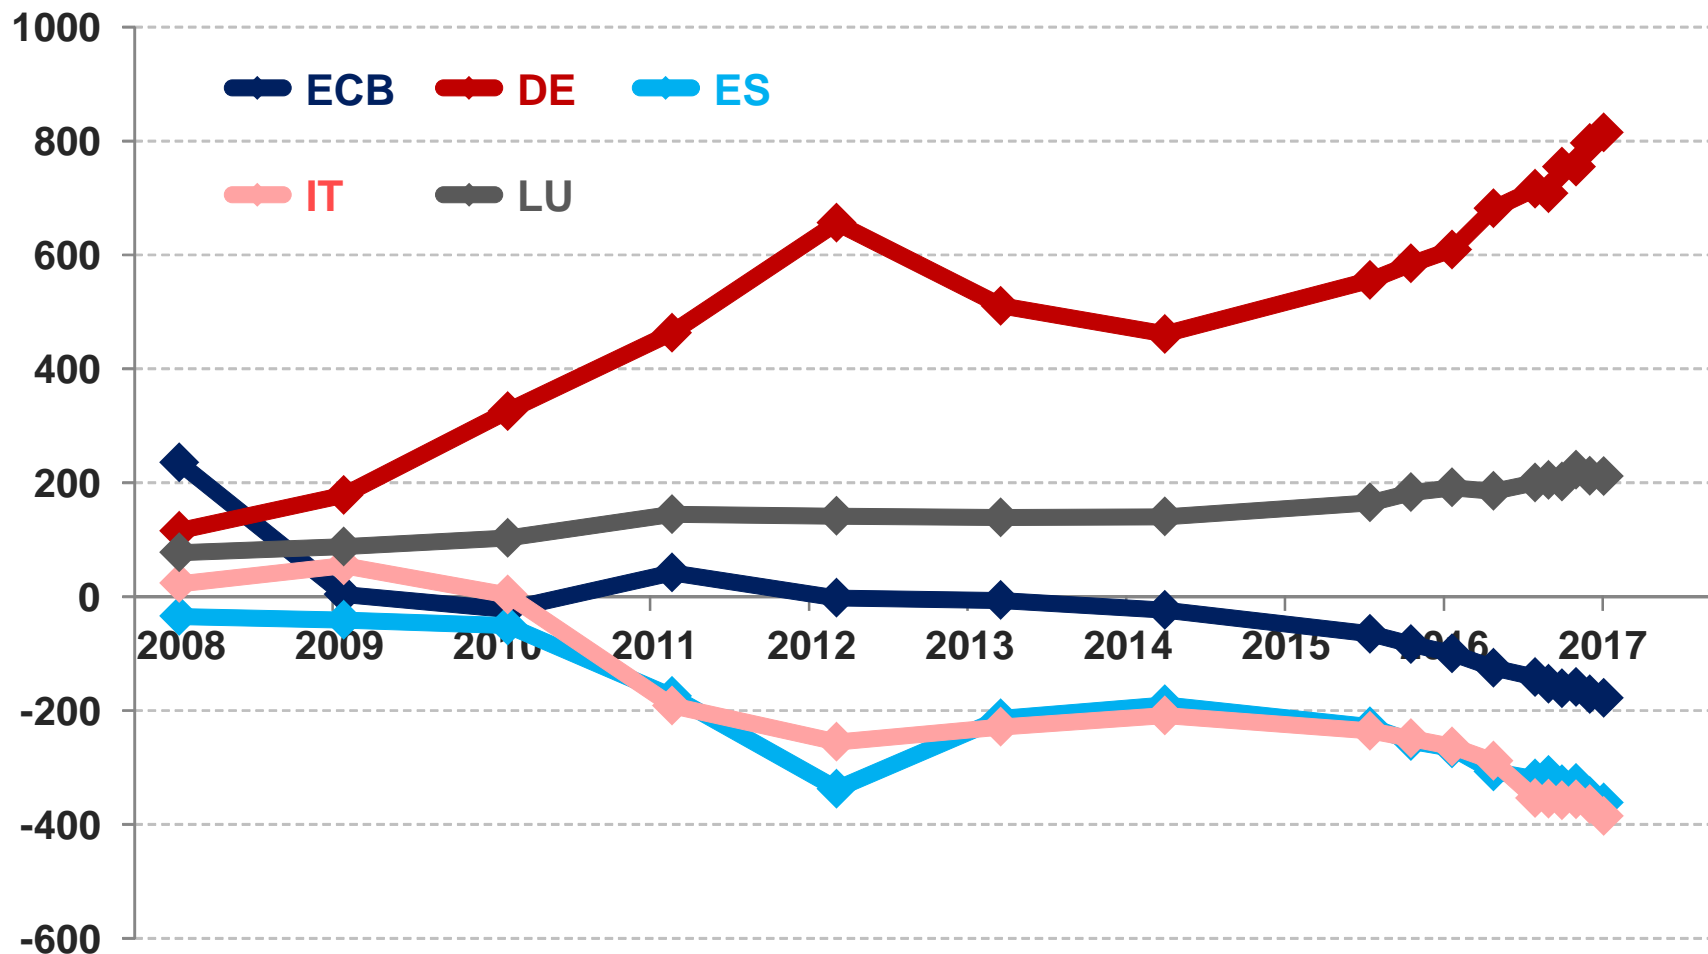

Zdroj: Eurostat

Nárůst kumulovaného dluhu

(bn USD)

Zdroj: MMF

Rast chudoby - mladá generácia

Zdroj: MMF, Eurostat

Nerovnováhy v Eurosystemě

(mld. EUR)